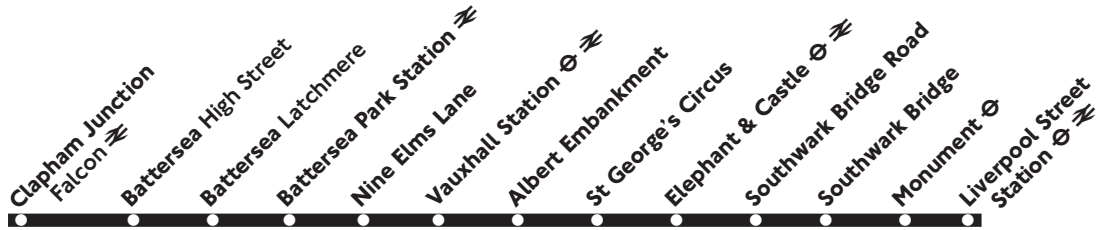

344

Clapham Junction - Vauxhall - Liverpool Street

Daily

Monday - Friday

Clapham Junction Falcon ⇌	0432	0547	0700	1850	1950	2326	2341	2356
Battersea High Street	0434 <i>Then</i>	0549 <i>Then</i>	0702 <i>Then</i>	1853 <i>Then</i>	1952 <i>Then</i>	2328	2343	2358
Battersea Park Station ⇌	0441 <i>every</i>	0556 <i>about</i>	0709 <i>about</i>	1901 <i>about</i>	1959 <i>about</i>	2335	2349	0004
Vauxhall Station ⇌	0446 <i>15</i>	0601 <i>every</i>	0714 <i>every</i>	1907 <i>every</i>	2004 <i>every</i>	2340	2354	0009
Elephant & Castle ⇌	0454 <i>minutes</i>	0609 <i>12</i>	0722 <i>8</i>	1916 <i>10</i>	2012 <i>12</i>	2347	0001	0016
Southwark Bridge Road Southwark St	0458 <i>until</i>	0613 <i>minutes</i>	0726 <i>minutes</i>	1921 <i>minutes</i>	2016 <i>minutes</i>	2350	0004	0019
Monument Station ⇌	0502	0617 <i>until</i>	0731 <i>until</i>	1926 <i>until</i>	2020 <i>until</i>	2354	0008	0023
Liverpool Street Station ⇌	0506	0621	0737	1931	2024	2357	0011	0026

Saturday (also Good Friday)

Clapham Junction Falcon ⇌	0432	0817	1750	2326	2341	2356
Battersea High Street	0434 <i>Then</i>	0819 <i>Then</i>	1753 <i>Then</i>	2328	2343	2358
Battersea Park Station ⇌	0441 <i>every</i>	0826 <i>about</i>	1802 <i>about</i>	2335	2349	0004
Vauxhall Station ⇌	0446 <i>15</i>	0831 <i>every</i>	1808 <i>every</i>	2340	2354	0009
Elephant & Castle ⇌	0454 <i>minutes</i>	0839 <i>10</i>	1817 <i>12</i>	2347	0001	0016
Southwark Bridge Road Southwark St	0458 <i>until</i>	0843 <i>minutes</i>	1821 <i>minutes</i>	2350	0004	0019
Monument Station ⇌	0502	0847 <i>until</i>	1825 <i>until</i>	2354	0008	0023
Liverpool Street Station ⇌	0506	0851	1829	2357	0011	0026

Sunday and other Public Holidays

Clapham Junction Falcon ⇌	0432	0502	0532	0602	0822	0838	0853	0908	0923	0938	0953	2326	2341	2356		
Battersea High Street	0434	0504	0534	0604	<i>Then</i>	0824	0840	0855	0911	0928	0941	0956	<i>Then</i>	2328	2343	2358
Battersea Park Station ⇌	0441	0511	0541	0611	<i>every</i>	0831	0847	0902	0919	0934	0949	1004	<i>about</i>	2335	2349	0004
Vauxhall Station ⇌	0446	0516	0546	0616	<i>20</i>	0836	0852	0908	0925	0940	0955	1010	<i>every</i>	2340	2354	0009
Elephant & Castle ⇌	0454	0524	0554	0624	<i>minutes</i>	0844	0901	0918	0935	0950	1005	1020	<i>12</i>	2347	0001	0016
Southwark Bridge Road Southwark St	0458	0528	0558	0628	<i>until</i>	0848	0905	0922	0939	0954	1009	1024	<i>minutes</i>	2350	0004	0019
Monument Station ⇌	0502	0532	0602	0632		0852	0909	0926	0943	0958	1013	1028	<i>until</i>	2354	0008	0023
Liverpool Street Station ⇌	0506	0536	0606	0636		0856	0914	0931	0948	1003	1018	1033		2357	0011	0026

21.8.04 T57200