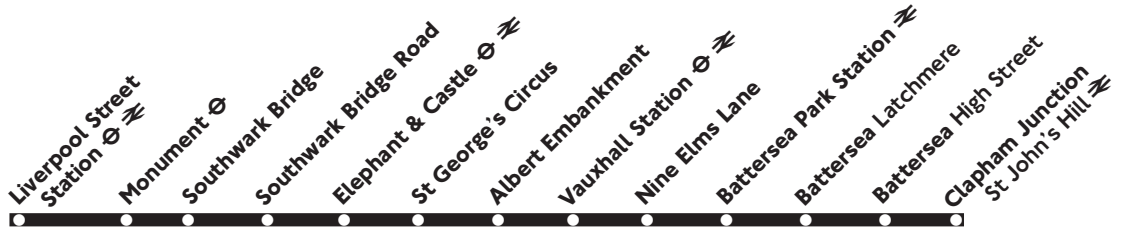

### Monday - Friday

Liverpool Street Station ⇌	0515	0530	0545	0600	0612		0700	0706		1910	1950	2350
Monument Station ⇌	0519	0534	0549	0604	0616	Then	0704	0712	Then	1916	1954	2354
Southwark Bridge Road Southwark St	0524	0539	0554	0609	0621	about	0709	0717	about	1922	1958	2358
Elephant & Castle ⇌	0528	0543	0558	0613	0626	every	0713	0721	every	1926	2003	0002
Vauxhall Station ⇌	0538	0553	0608	0623	0635	12	0723	0731	8	1937	2013	0011
Battersea Park Station ⇌	0543	0558	0613	0628	0640	minutes	0728	0735	minutes	1942	2018	0016
Battersea High Street	0549	0604	0619	0634	0648	until	0736	0746	until	1948	2024	0022
Clapham Junction St John's Hill ⇌	0553	0608	0623	0638	0650		0742	0752		1952	2028	0025

### Saturday (also Good Friday)

Liverpool Street Station ⇌	0515		0815	0830	0840		1838		2350	0005	0020	0035
Monument Station ⇌	0519	Then	0819	0834	0844	Then	1842	Then	2354	0009	0024	0039
Southwark Bridge Road Southwark St	0524	every	0824	0839	0849	about	1847	about	2358	0013	0028	0043
Elephant & Castle ⇌	0528	15	0828	0843	0853	every	1851	every	0002	0017	0032	0047
Vauxhall Station ⇌	0538	minutes	0838	0853	0903	10	1901	12	0011	0026	0041	0056
Battersea Park Station ⇌	0543	until	0843	0858	0909	minutes	1906	minutes	0016	0031	0046	0101
Battersea High Street	0549		0849	0906	0919	until	1912	until	0022	0037	0052	0107
Clapham Junction St John's Hill ⇌	0553		0854	0911	0924		1916		0025	0040	0055	0110